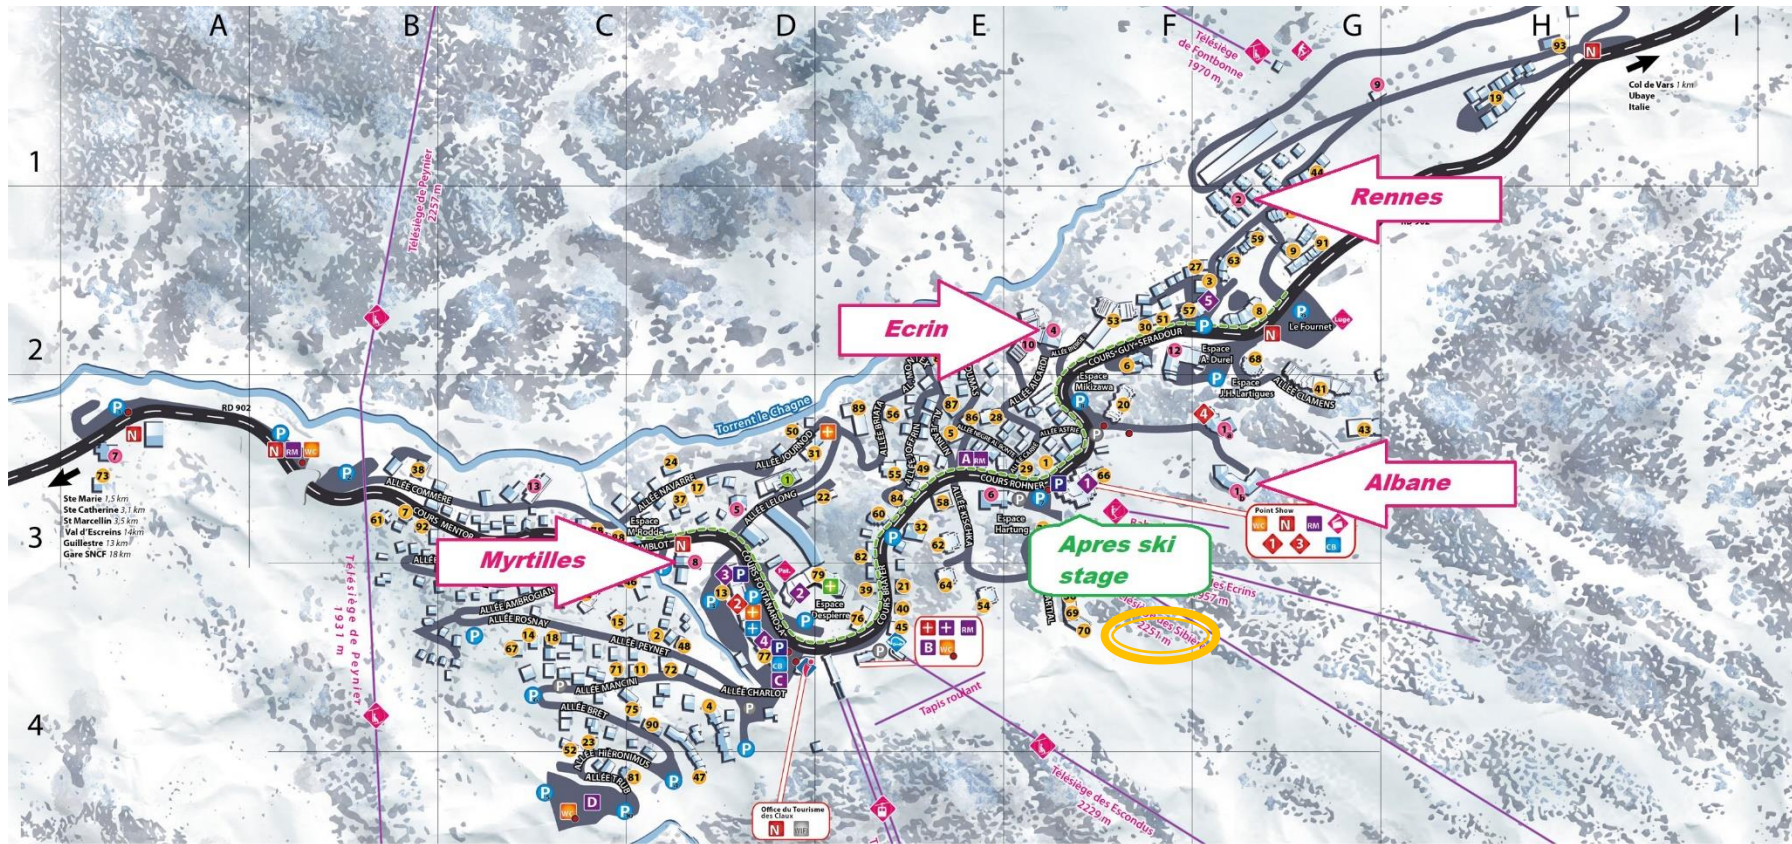

SERVICES ET EQUIPEMENTS
EQUIPMENTS SERVICES / SERVIZI ATTREZZATURE

1 Le Point Show	F3
2 Ski Soleil	D4-E4
3 Centre Vars	D4
4 Le Seignon	D4
5 Le Fourmet	G2

MAISON FAMILIALE
HOLIDAYS RESORT
CASA FAMILIARE

1 Centre de la Banque de France	

AGENCES IMMOBILIÈRES
REAL ESTATE AGENCY
AGENZIE IMMOBILIARI

1 Otini Immobiliare	F3
2 Vars Immobilier	D4
3 Alpagnes Immobilier	F3
4 Maeva Particuliers	G3